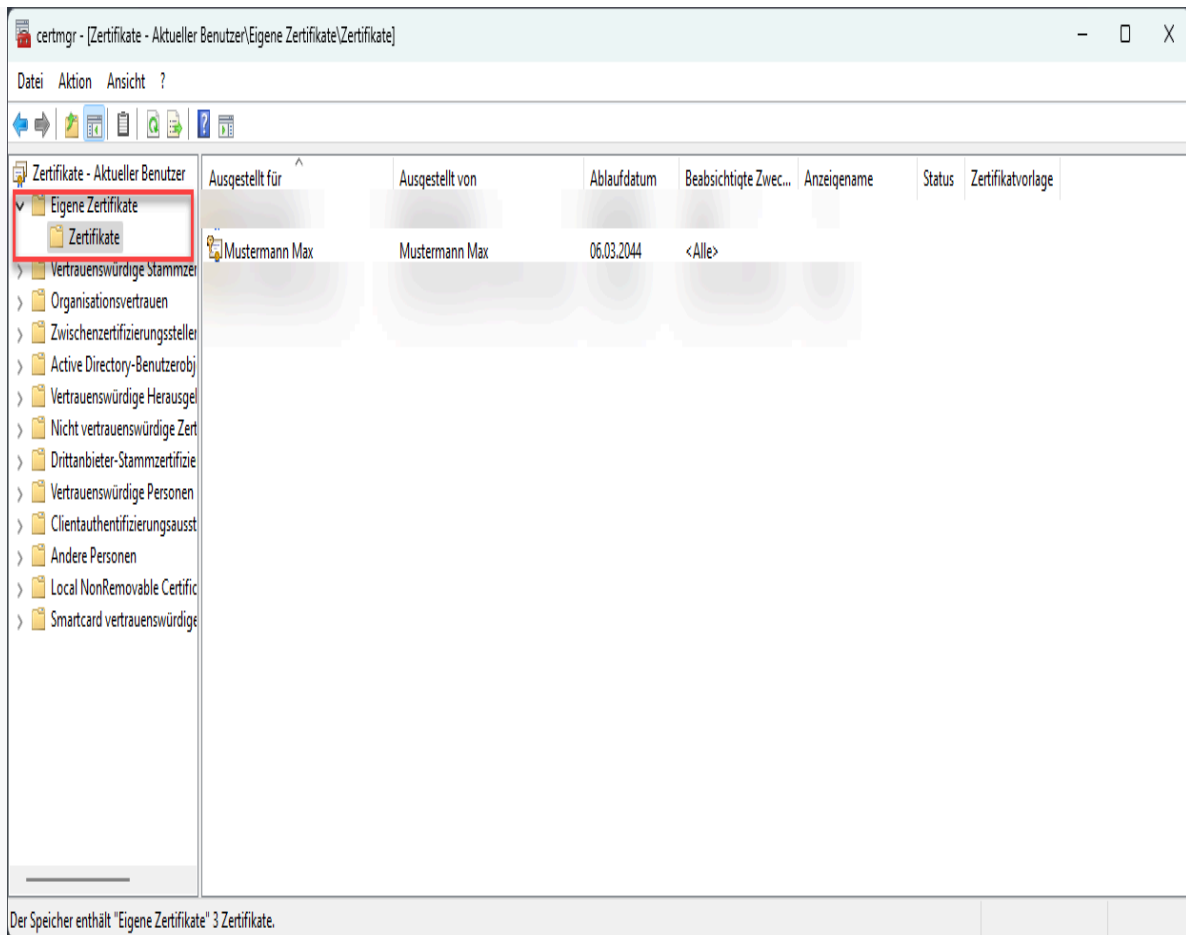

Hier muss das Zertifikat mit dem Benutzernamen des E-Rechnungs-Accounts gelöscht werden. Mit einem Doppelklick auf das Zertifikat kann überprüft werden, ob es sich um ein Zertifikat von Haufe Lexware handelt: